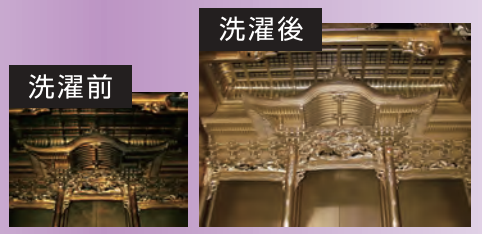

時絵時計 時絵筆ペン

男性、女性各種有り 桐箱入り、カートリッジ2本付き
.....46,200円(税込)~
.....13,200円(税込)

草津田上IC(新名神)から車で5分
かがやき通り丸尾バス停前

南草津駅から2.5km

ラプリエクマキ 草津市追分南6-20-10
Phone 077(585)9932
定休日:月曜日・祝日

仏壇・仏具のお洗濯

当社の仏壇お洗濯は昔ながらの製法で一度全て解体することから始まり、漆や金箔を全て取り除き木地だけの状態にします。そこから木地を補修し、下地から漆塗りをし、時絵書き、金箔押し、金具のメッキ直し、組み立てを行います。以上の工程を約3ヶ月間かけて丁寧にいたします。