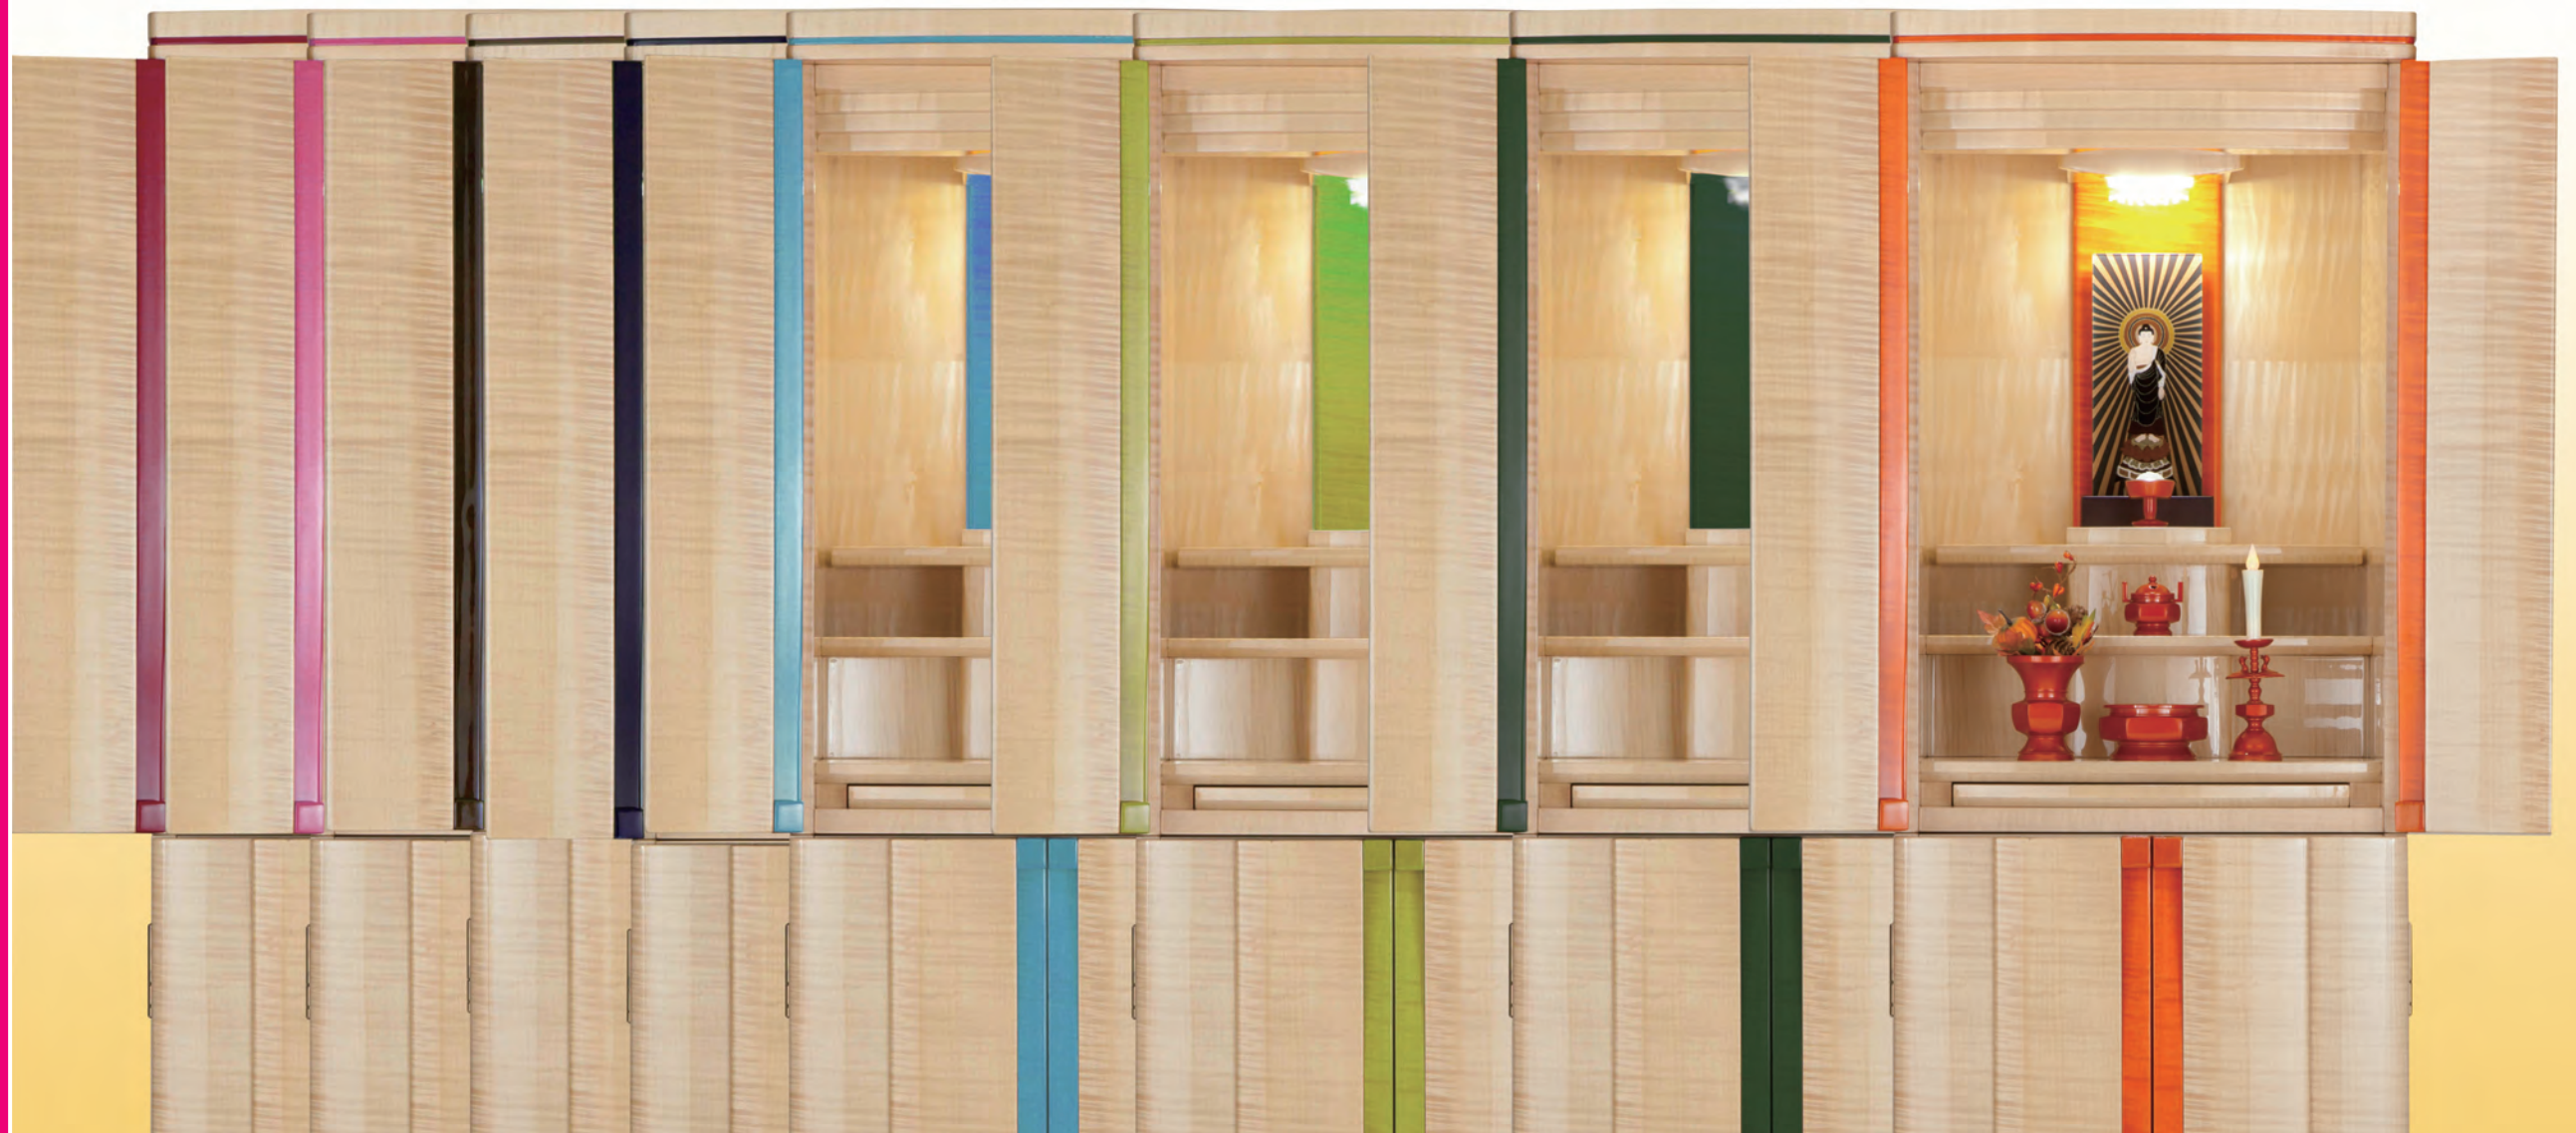

熊木Selection

福寿展

期間 2/3 (水) ▶ 8 (月) ※2/3～7は午後7時まで ※最終日(8日)は午後3時まで

会場 平和堂 坂本店 1F セントラルコート

プレゼント進呈

商品お買い上げ
いただいたお客様に
疫病退散を
祈るくまちゃん
キーチェーンプレゼント!
※万一品切れの際はご容赦ください。