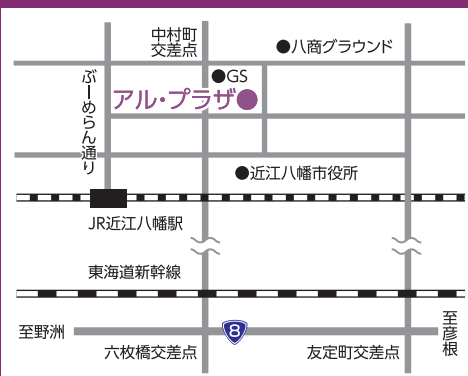

## 金木犀展

9/30(水) ▶ 10/5(月)

※9/30~10/4は午後7時まで  
※最終日(10/5)は午後3時まで

アルプラザ近江八幡  
1F 銘店横催事場