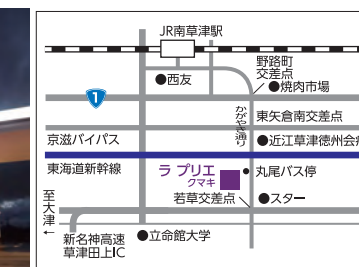

南草津駅から2.5km  
かがやき通り丸尾バス停前  
草津田上ICから車で5分

ラプリエクマキ 草津市追分南6-20-10  
Phone 077 (585) 9932  
定休日:月曜日・祝日

兵 お客様に価値ある品を

東近江 熊木  
甲賀

La priere KUMAKI

http://www.kumakibutsudan.com/