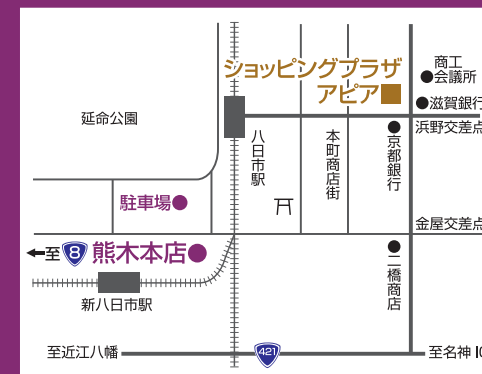

兵 お客様に価値ある品を

東近江 甲賀 熊木

La priere KUMAKI

http://www.kumakibutsudan.com/

○は熊本本店 ●はラプリエクマキにて展示中

“ラプリエクマキ”
オープン3周年!

秋の彼岸会 お仏壇ご商談会

曼珠展

9/9(水) ▶ 14(月)

※9/9~13日は午後7時まで
※最終日(14日)は午後3時まで

アピア(アル・プラザ八日市)
4F 研修室

プレゼント進呈

商品お買い上げ
いただいたお客様に
疫病退散を
祈るくまちゃん
キーチェーンプレゼント!
※万一品切れの際はご容赦ください。

熊木Selection

秋の彼岸会 お仏壇ご商談会

曼珠展

期間

9/9 水 ▶ 9/14 月

小売希望価格(税込)で表示しております。

会場 4階 ▶ 研修室

※9/9~13日は午後7時まで
※最終日(9/14)は午後3時まで

東近江市八日市浜野町3番1号 お問い合わせは 電話(0748)24-1222

メープル パール カーリーメープルにパールが輝き!

ブピンガ パール