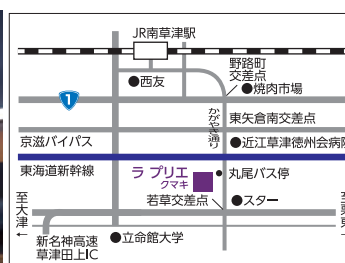

南草津駅から2.5km
かがやき通り丸尾バス停前
草津田上ICから車で5分

ラプリエクマキ 草津市追分南6-20-10
Phone 077 (585) 9932
定休日:月曜日・祝日

兵 お客様に価値ある品を

東近江 熊木 甲賀

La priere KUMAKI

http://www.kumakibutsudan.com/