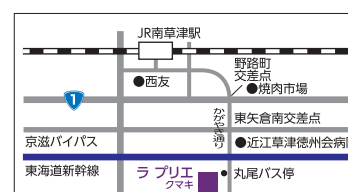

小各種5,500円(税込)
大各種8,580円(税込)

お持ち帰り特別企画! 天然空使用16号

仏具は3色から選べる!

仏具(五具足+おりん)
がセット

SPECIAL PRICE 5 (仏具付) 万円

ライト色

ダーク色

本店 滋賀県東近江市八日市清水2-6-4
Phone 0748(23)0490
定休日:月曜日、第2・4火曜日

水口店 滋賀県甲賀市水口町八坂3-5-4
Phone 0748(62)1556
定休日:木曜日

ラプリエ 草津市追分南6-20-10
Phone 077(585)9932
定休日:月曜日・祝日

南草津駅から2.5km
かがやき通り丸尾バス停前
草津田上ICから車で5分

ラプリエ 草津市追分南6-20-10
Phone 077(585)9932
定休日:月曜日・祝日

お客様に価値ある品を

熊木

La priere