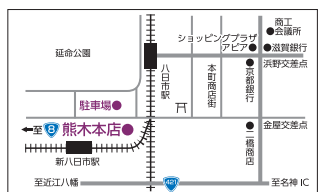

小各種5,500円(税込)
大各種8,580円(税込)

お持ち帰り特別企画! 天然空使用16号

仏具は3色から選べる!

仏具(五具足+おりん)
がセット

SPECIAL PRICE 5 (仏具付) 万円

ライト色

ダーク色

本店 滋賀県東近江市八日市清水2-6-4
Phone 0748(23)0490
定休日:月曜日、第2・4火曜日

水口店 滋賀県甲賀市水口町八坂3-5-4
Phone 0748(62)1556
定休日:木曜日

ラプリエ 草津市追分南6-20-10
Phone 077(585)9932
定休日:月曜日・祝日

南草津駅から2.5km
かがやき通り丸尾バス停前
草津田上ICから車で5分

ラプリエ 草津市追分南6-20-10
Phone 077(585)9932
定休日:月曜日・祝日

お客様に価値ある品を

熊木

La priere