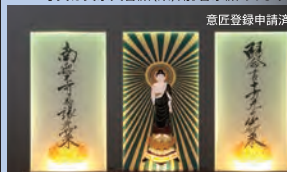

1500年の歴史と伝統をもつ越前時絵
職人が一つ一つ丁寧に漆塗りや時絵を施し、
伝統の技を吹き込む。

時絵時計 時絵筆ペン

男性、女性各種有り 桐箱入り、カートリッジ2本付き
.....46,200円(税込)~
.....13,200円(税込)

仏壇・仏具のお洗濯

まごころお洗濯

塗りの汚れ、金箔のくすみ、彫り物のいたみ等、
きめ細かく補修して新品同様に蘇らせます。

お見積もり
無料です!

お気軽に、ご相談ください。

修復後

しあわせグラス スタンド型仏像

※写真は真宗大谷派(東)用。各宗派あります。

※写真はLED仕様。

手描き(絹本)のご本尊を特殊技術によりガラス
板に挿み込みました。従来のスタンド型にみ
られるような額縁(枠)がなく、すっきり高級感
あふれるご本尊に仕上げております。

冷茶用 高茶台セット

実用新案申請済 17,600円(税込)

夏用座布団