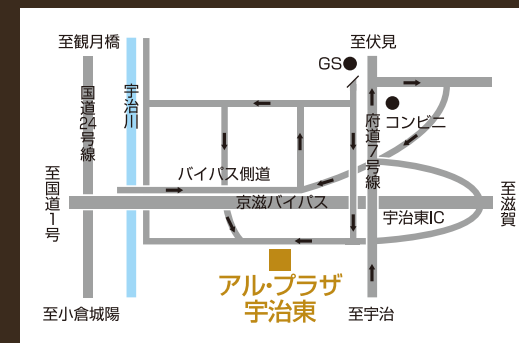

京都府宇治市菟道平町28-1
☎ 0774-31-2550

プレゼント進呈

商品お買い上げ
いただいたお客様に
祈るくまちゃん
キーチェーン
プレゼント!

※万一品切れの際はご容赦ください。