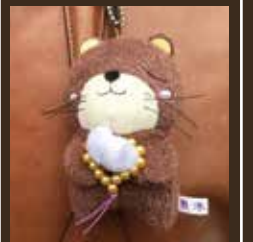

商品お買い上げ
いただいたお客様に
祈るくまちゃん
キーチェーン
プレゼント!

※万一品切れの際はご容赦ください。