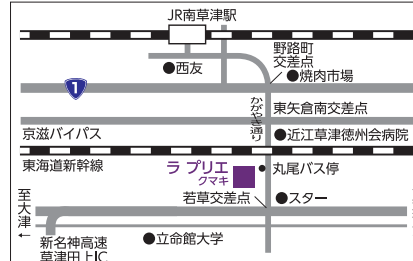

ラプリエクマキ 草津市追分南6-20-10
Phone 077(585)9932
定休日:月曜日・祝日

兵 お客様に価値ある品を
La priere KUMAKI
http://www.kumakibutsudan.com/