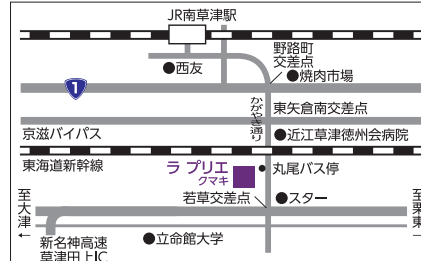

※仏具は当店指定品となります。
御本尊、掛軸、位牌は含まれておりません。
※詳細が多少異なる場合がございます。
※写真は一例です。

ラプリエクマキ 草津市追分南6-20-10
Phone 077(585)9932
定休日:月曜日・祝日