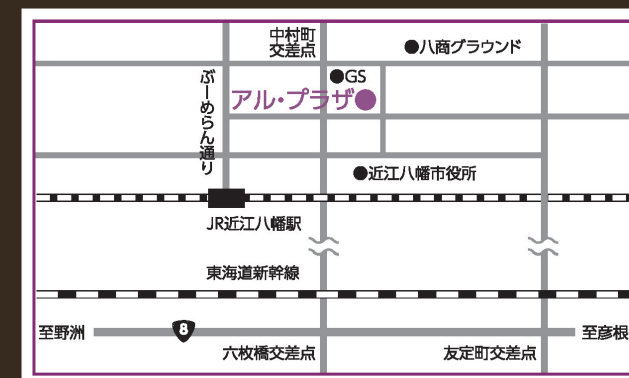

# 福寿展

1/30(水) ▶ 2/4(月)

※1/30~2/3は午後7時まで  
※最終日(2/4)は夕方4時まで

アル・プラザ近江八幡  
1F 催事場

熊木Selection

# 福寿展

期間

1/30(水) ▶ 2/4(月)

営業時間 9:30~19:00  
※最終日(2/4日)は16:00まで

● は熊木本店 ● はラ プリエ クマキにて展示中

アル・プラザ 近江八幡

会場 1F▶セントラルコート

近江八幡市桜宮町202-1 お問い合わせ 0748-31-2880