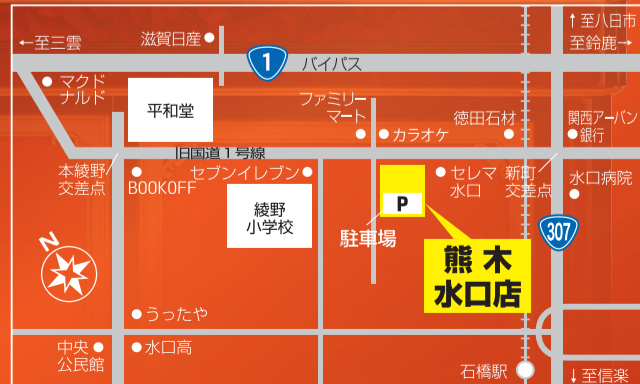

水口店限定開催

古典の継承と新作の創造

福引抽選会

地元の
人気グルメが
当たる！

期間中500円以上のお買い物で
豪華景品が当たる福引きに
ご参加いただけます！
(1組1回限定)

新春七福展 1/3木 ▶ 14月祝

◆ お仏壇福の市 ◆ 新春大掛軸展 ◆ 表具無料相談会 ◆ 福引抽選会

水口店/滋賀県甲賀市水口町八坂3-54
TEL0748-62-1556