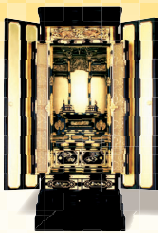

浄土・禅・天台・真言用 三方開
巾110cm・奥76cm・高179cm

初売大特価 **240万円** (仏具付)

浄土・禅・天台・真言用
巾114cm・奥79cm・高178cm

初売大特価 **176万円** (仏具付)

真宗大谷派(東本願寺)用
巾71cm・奥60cm・高174cm

初売大特価 **70万円** (仏具付)

浄土真宗本願寺派(西本願寺)用
巾70.5cm・奥55.5cm・高172cm

初売大特価 **70万円** (仏具付)

浄土・禅・天台・真言用
巾68cm・奥54cm・高170cm

初売大特価 **68万円** (仏具付)

塗仏壇全宗派用
巾49cm・奥33cm・高109cm

初売大特価 **25万円** (仏具付)

唐木仏壇

唐木仏壇(紫檀系)全宗派用
巾100.5cm・奥77.5cm・高174cm

初売大特価 **150万円** (仏具付)

唐木仏壇(黒檀)全宗派用
巾68cm・奥58cm・高172cm