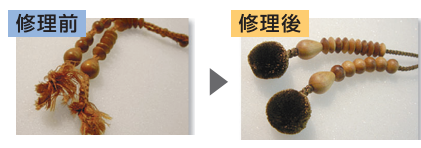

念珠修理

- 房のほつれ
- つなぎが切れた
- 玉を紛失した

傷んだ念珠を元のお姿に...