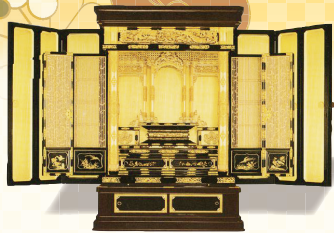

浄土・禅・天台・真言用 三方開
巾110cm・奥76cm・高179cm

初売大特価 **240万円** (仏具付)

浄土・禅・天台・真言用
巾114cm・奥79cm・高178cm

初売大特価 **176万円** (仏具付)

真宗大谷派(東本願寺)用
巾71cm・奥60cm・高174cm

初売大特価 **70万円** (仏具付)

浄土真宗本願寺派(西本願寺)用
巾70.5cm・奥55.5cm・高172cm

初売大特価 **70万円** (仏具付)