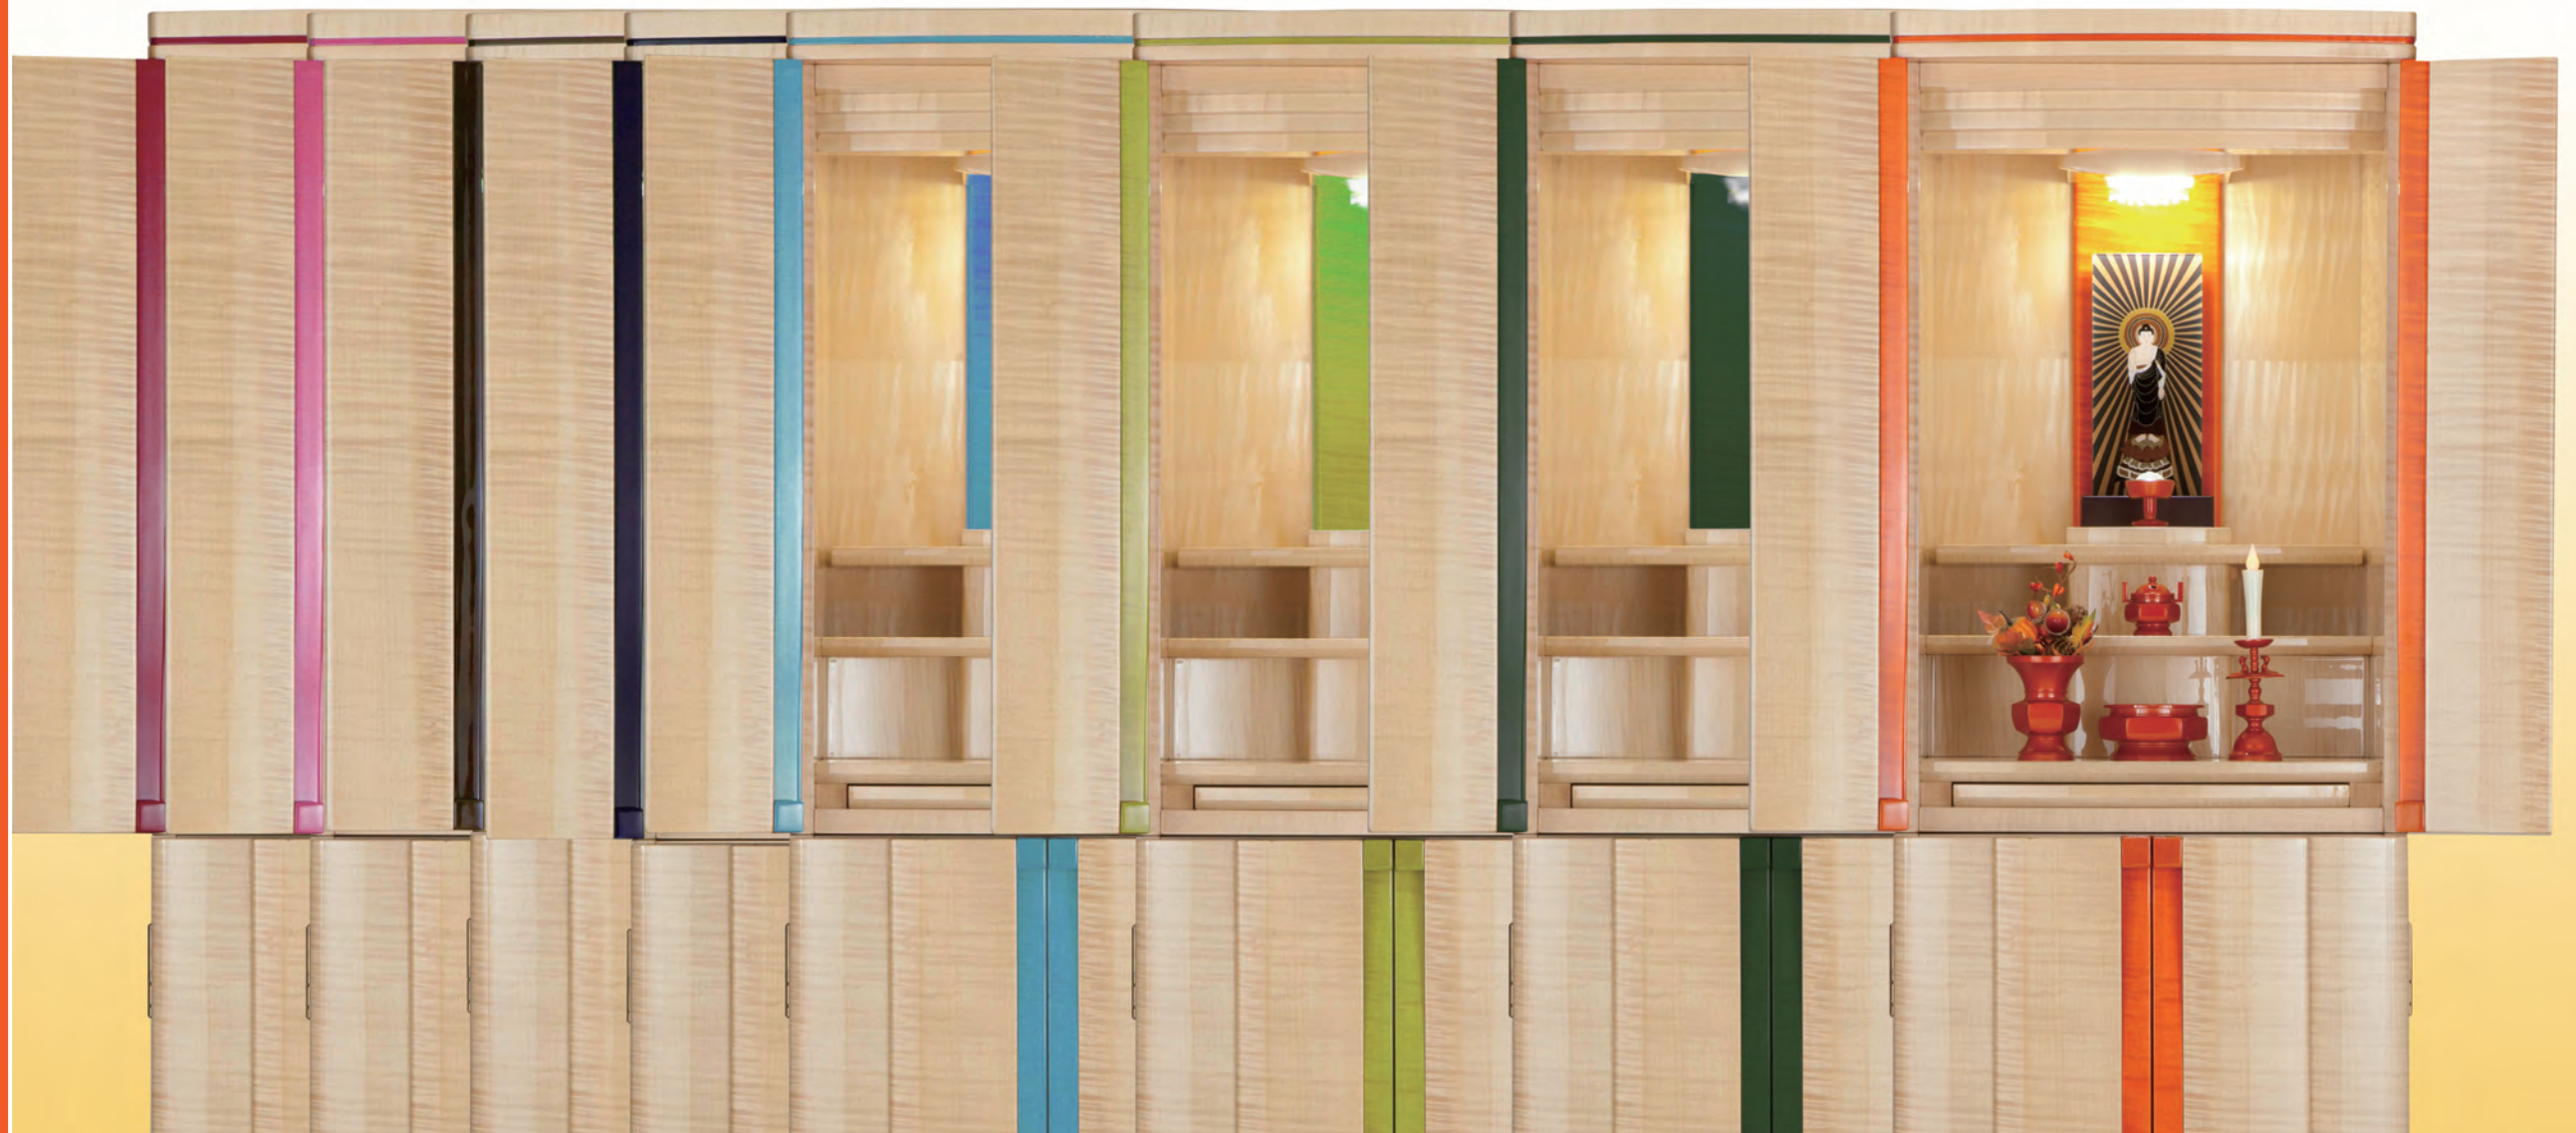

東近江
甲賀

熊木

La priere
KUMAKI