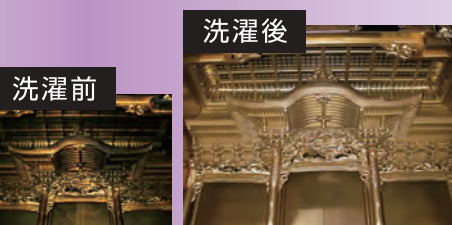

熊木Selection

お仏壇ご商談会

夢見月展

期間

3/17(水) ▶ 22(月)

●は熊本本店 ●はラプリエクマキにて展示中

平和堂 今津店

会場 1F▶セントラルコート

※3/17~21日は午後7時まで
※最終日(22日)は午後3時まで

滋賀県高島市今津町今津1688 お問い合わせは 電話 0740(22)6611

家具調仏壇 洗練されたものだけをセレクトしました。

限定2本 メープルピンク 巾44.5・奥32・高105.5cm SPECIAL PRICE 25 (仏具付) 万円	限定1本 ウォールナット 巾48.5・奥42.5・高130cm SPECIAL PRICE 35 (仏具付) 万円	限定1本 ダウンライト タモ机、椅子付 巾48・奥45・高140cm SPECIAL PRICE 40 (仏具付) 万円	限定1本 紫檀 尺五寸 玉虫塗 巾48・奥38・高125cm SPECIAL PRICE 50 (仏具付) 万円	限定2本 メープルキャンディー 巾47・奥45・高146cm SPECIAL PRICE 60 (仏具付) 万円	限定1本 カラースピンク 巾48.5・奥43.5・高140.5cm SPECIAL PRICE 70 (仏具付) 万円

みかげ塗りシリーズ プレミアム仏壇の決定版!

最高級品 和モダン みかげ塗りシリーズ

みかげ塗り 和紙を用いた特許技法。鏡面のような光沢仕上げ。

※納品商品

■ 屋久杉	■ 紫檀	■ 黒檀
■ 黄玉壇	■ 茶壇	■ 黒檀
■ 楓	■ 樺	■ 槐

PRICE ASK ※一種展示予定

仏壇の熊木がお届けする新ブランド

La priere KUMAKI のご案内

業界唯一のカラー展開!!

唐木仏壇 紫檀、黒檀、シャム柿は今や貴重材!

限定1本 黒檀 尺四寸 経机収納 巾50・奥38・高148cm SPECIAL PRICE 40 (仏具付) 万円	限定1本 シャム柿 尺九寸 経机収納 巾63・奥42・高170cm SPECIAL PRICE 50 (仏具付) 万円	限定1本 紫檀 入鏡 二尺 巾67.5・奥48・高160cm SPECIAL PRICE 60 (仏具付) 万円	限定1本 槐 二尺 巾68.5・奥64・高160.5cm SPECIAL PRICE 90 (仏具付) 万円

しあわせグラス スタンド型仏像

※写真は真宗大谷派(東)用。各宗派あります。

意匠登録申請済

手描き(絹本)のご本尊を特殊技術によりガラス板に挿み込みました。従来のスタンド型にみられるような額縁(枠)がなく、すっきり高級感あふれるご本尊に仕上げております。

※写真はLED仕様。

木像アマビエ 疫病撃退

疫病 悪霊 病魔 退散で 人気です。

白木もあります。

彩色、切金付

SPECIAL PRICE 2,800 万円

巾8.2・奥6・高13.6cm

ラプリエクマキのギフト

粗供養にもご利用下さい

12ヶ月の花々のフローティングキャンドル ほのかに香り 水に浮きます! ※ガラスコップ付き 12個入り.....3,520円(税込)	麗しき「和」の世界 花くらべ 椿赤、桜、一葉、紅梅、椿黄の5種 写真は3本入り 2本入り.....2,200円(税込) 3本入り.....3,300円(税込) 5本入り.....5,500円(税込)	漢方オイル入の入浴剤とお香せっけんのセット お香せっけんパチヨリ50g×1個 香湯湯×2袋 .....1,320円(税込)	1500年の歴史と伝統をもつ越前時絵 職人が一つ一つ丁寧に漆塗りや時絵を施し、伝統の技を吹き込む。 時絵時計 時絵筆ペン 男性、女性各種有り 桐箱入り、カートリッジ2本付き .....46,200円(税込) ~ .....13,200円(税込)

金仏壇 各宗派、各寸法お値打ち品を厳選しました。