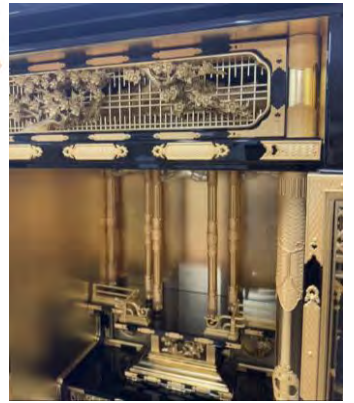

# 【金雀華展 熊木水口店限定】

Kumaki presents

店内展示仏壇150本以上期間中全品特価でご提供！

金仏壇（西）総金粉-20

※寺院荘厳をイメージする伝統型金仏壇。欄間には細やかな彫刻、板面にはきれいな蒔絵、全体的に本金粉を施した高級仏壇です。

素材	総金粉仕上
寸法	H174 W77 D71cm
特別価格	¥1,380,000-税込-
	仏具セットは別途ご案内します

金仏壇KOU-18 浄土宗