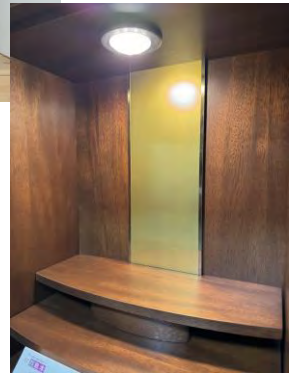

家具調仏壇 A K U - 13

※台付き仏壇の最小サイズです。省スペースの設置場所にも対応できる普及品です。
背板には金色のパネルを使用して高級感を
演出しております。

素材	タモ材
寸法	H120 W46 D40cm
特別価格	¥177,000-税込-
	仏具セットは別途ご案内します

⚠️ ご注意

- ◆在庫状況が常に変動しますので随時お問い合わせください。
- ◆お写真は撮影状況によって現物と色合いが変わる場合があります。

ご連絡先

熊木仏壇 甲賀 水口店

〒528-0032 滋賀県甲賀市水口町八坂3-54

営業時間 9:00~18:00 定休日:木曜日

🏠 お客様に価値ある品を...

仏壇・仏具
専門店

東近江
甲賀

熊木