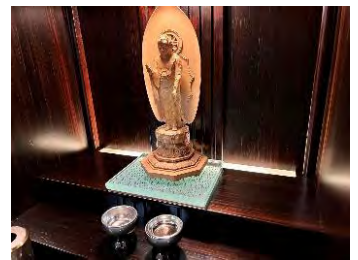

家具調仏壇HON-18

※戸板が格子になっており、扉を閉めた上代でも内面を伺うことができます。また内装にはアップライトが背面にあり、幻想的な空間を演出します。

素材	黒檀材
寸法	H128 W45.5 D40cm
特別価格	¥553,000-税込-
	仏具セットは別途ご案内します

⚠️ ご注意

- ◆在庫状況が常に変動しますので随時お問い合わせください。
- ◆お写真は撮影状況によって現物と色合いが変わる場合があります。

ご連絡先

熊木仏壇 甲賀 水口店

〒528-0032 滋賀県甲賀市水口町八坂3-54

営業時間 9:00~18:00 定休日:木曜日

🏠 お客様に価値ある品を...

仏壇・仏具
専門店

東近江
甲賀

熊木