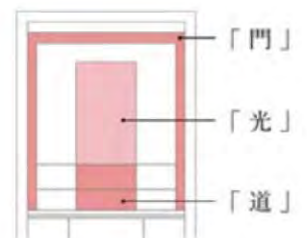

ご先祖様と共に今を大切に。
家族の生きるを分かち合う。

子どもをさどす時

子供は親の後姿を見て育つといわれます。仏壇の前に正座し、さどすことにより精神が定まり豊かな子供に育ちます。

毎朝

仏壇に灯明やお花を上げ、線香をたき、ご飯やお茶を供えてご供養し、一日の無事を祈ります。

入学・合格・卒業

よろこびと感謝、そして新たな決意をご先祖さまに報告します。

子どもが生まれたら

神棚と仏壇にお灯明をあげ、報告とお礼とゆく木までの幸せをお祈りします。

お嫁にゆく時

生家の仏壇に手を合わせ、今日まで守って下さったお礼と新たな決意を誓ってゆきます。

いただき物をした時

季節のものや珍しいもの、いただき物などは、まず仏壇にささげてから家中みんなでいただきます。

悩み事がある時

悩みや苦しみをうちあげ対話する事により、新たな勇気と生きるよろこびが生まれます。

就職・昇進・昇級

感謝とお礼、今後の決意をご先祖さまに誓います。

新築された時

新しい家にふさわしくご先祖様にも新しい仏壇を整え、感謝の心で一家の繁栄と幸せを誓います。

うれしい時

よろこびを共に分けあい、より一層の発展と幸せを誓います。

お嫁を迎える時

花嫁が着いたら一番最初に婚家の仏壇にご挨拶をし、新しい一家の一人として報告をします。

初めての給料

封を切らず一番最初に仏壇にお供えし、そのあとで家中みんなで、その喜びを分かち合います。

金雀華展 【水口店限定開催】

2025.4.19 (土) - 2025.5.11 (日)

店内仏壇全品特別価格 展示数150本以上

お仏壇 × design

荘厳さを内包するお仏壇

「光」と「門」と「道」で荘厳さを表現しています。門と道で創られた参道を通り、光へと祈りの心を届けます。

光の演出

金箔に光が反射し、神々しくご本尊様を包みます。また、「門」に光の筋が現れ、神秘的な境界を作り出します。