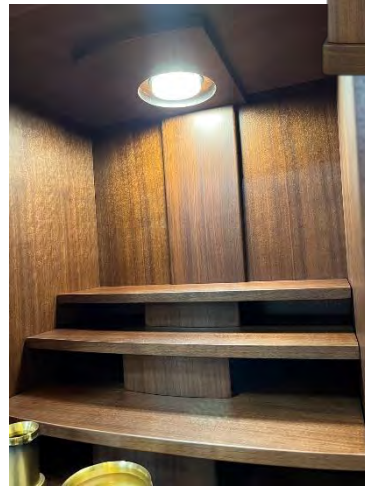

東近江
甲賀

熊木

【金雀華展 熊木水口店限定】

Kumaki presents

店内展示仏壇150本以上期間中全品特価でご提供！

上置金仏壇NAD-25

※伝統型金仏壇の置き型タイプです。表面はツヤのある塗と本金箔の輝きが高級感のあるお仏壇らしい雰囲気です。

素材	本金箔
寸法	H76 W47 D37cm
特別価格	¥357,000-税込-
	仏具セットは別途ご案内します