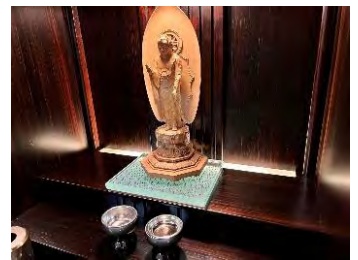

店内展示仏壇150本以上期間中全品特価でご提供！

上置金仏壇TOM-23

※伝統型障子付上置唐木仏壇です。下段下の引き出しも薄い引出に設計しておりますので安定感のあるデザインに仕上げております。

欄間は上品な彫刻入り。

素材	紫檀系
寸法	H70.5 W55.5 D36cm
特別価格	¥297,000-税込-
	仏具セットは別途ご案内します

家具調仏壇HON-18

※戸板が格子になっており、扉を閉めた上代でも内面を伺うことができます。また内装にはアップライトが背面にあり、幻想的な空間を演出します。