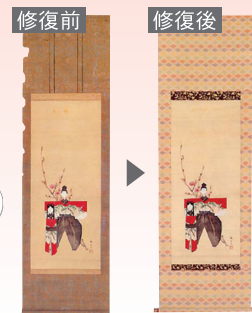

正月掛・年中掛の掛軸を中心に展示!

店内掛軸・額
全品大特価!!

掛軸
扁額

慶事 ~高砂・鶴亀・お雛など~
佛事 ~南無阿彌陀仏・無量寿・十三仏など~
花鳥 ~春夏秋冬~
山水 ~山紫水明~

表具相談会

表具裂地の見本を準備してお待ちいたしております。

- 表装のしみ・よごれ
- 表装していないもの
- 表装のおれたものやぶれたもの

美術品は確かな表装によって生まれ変わります。