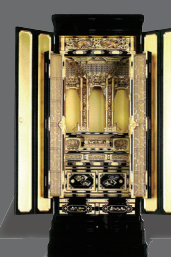

見積り相談無料
出張見積りも致します

金仏壇

浄土・禅・天台・真言用 三方開
巾110cm・奥76cm・高179cm

SPECIAL PRICE 240万円 仏具付

浄土・禅・天台・真言用
巾114cm・奥79cm・高178cm

SPECIAL PRICE 176万円 仏具付

真宗大谷派(東本願寺)用
巾71cm・奥60cm・高174cm

SPECIAL PRICE 70万円 仏具付

浄土真宗本願寺派(西本願寺)用
巾70.5cm・奥60cm・高173cm

SPECIAL PRICE 70万円 仏具付

浄土・禅・天台・真言用
巾68cm・奥54cm・高170cm

SPECIAL PRICE 68万円 仏具付

浄土・禅・天台・真言用
巾49cm・奥33cm・高109cm

SPECIAL PRICE 25万円 仏具付

唐木仏壇

今や貴重材、紫檀、黒檀を中心に多数展示。