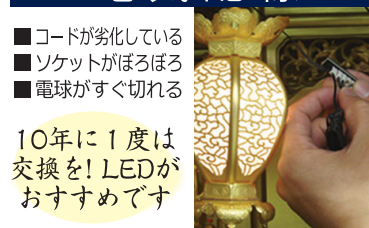

お仏壇の出張お掃除

～係員がご自宅に伺って
お仏壇を綺麗にします～

- ◆ 塗部分の煤や油煙の汚れ落とし
- ◆ 彫刻部分の埃落とし
- ◆ 真鍮製品・鍍金製品の汚れ落とし
- ◆ お仏様様の御身ぬぐい

【要予約】

◆ 障子の紗の張り替えも承ります◆

電気配線

- コードが劣化している
- ソケットがほろほろ
- 電球がすぐ切れる

10年に1度は交換を! LEDがおすすめです